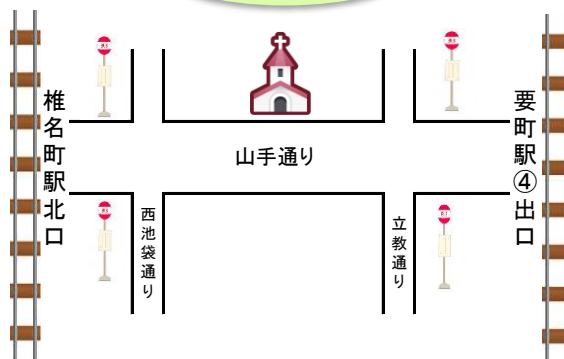

幼稚園 園舎

アクセス

電車・西武池袋線「椎名町駅北口」 徒歩5分
・東京メトロ有楽町線「要町駅」
④番出口 徒歩5分
バス・池袋西口バスターミナルより
池11 中野駅行き 池袋車庫行き
「池袋車庫」「椎名町北口」下車徒歩3分

カトリック豊島教会

St. Patrick's Catholic Church

〒171-0051
東京都豊島区长崎1-28-22

TEL 03-3957-2540
FAX 03-3957-2081